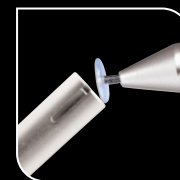

匠の一筆

Touch Pen

LEPLUS

洗練された、 なめらかな書き心地

手書きに最適な透明ディスクが、まるで紙に書いているような自然なペンの書き心地を実現。

4つの特長

最大20°まで傾けても
スラスラ書ける

高い柔軟性

当社製ガラスフィルム
併用可能

ペン先をしっかり保護
キャップ付属

接触場所がわかりやすい
透明ディスク仕様